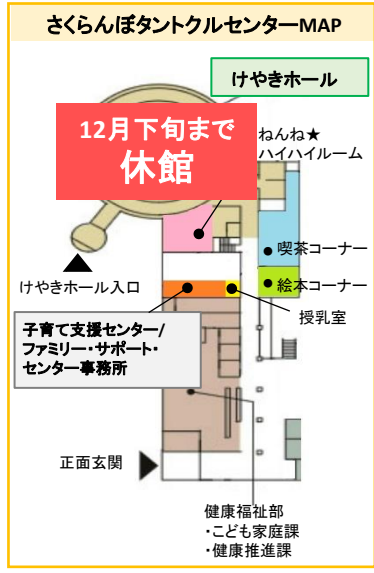

さくらんぼtantokulセンター内 子育て支援センター	開催時間：月～日曜日(第2水曜日休館) 9時～18時30分
出張けやきホール	開催時間：月～日曜日(第2水曜日休館) 9時～17時

	対象	曜日	時間	場所
●すくすくサロン	0～7か月頃の親子・妊婦さん	火曜日	10時～11時30分	●子育て支援センター事務所前スペース
♡【予約制】子育て相談	どなたでも	第1・3水曜日	10時～11時30分(1組20分程度)	☆子育て支援センター事務所
🌱ぐんぐんサロン	0才～歩く前までの親子	金曜日	10時～10時30分	上記カレンダーをご確認ください
🌳けやきひろば	どなたでも	金曜日	10時40分～11時30分	上記カレンダーをご確認ください
👫みんな友達的时间	どなたでも	第2土曜日	15時～15時45分	○西部防災センター
👨‍👩‍👧どようびサロン	0才～未就学児の親子	第4土曜日	10時～11時	○西部防災センター
👨‍👩‍👧【予約制】パパサロン	パパと未就学児の親子	第2日曜日	10時～11時	■高崎公民館

ひがしねあそびあランド		開園時間：月～日曜日(第2水曜日休館) 9時～16時		
🌈あそびあひろば	どなたでも	月・木曜日	10時～12時	◇あそびあランド
🚤あそびの探検隊	どなたでも	第1・3土曜日	第1:10時～12時 第3:13時半～	◇あそびあランド
👨‍👩‍👧み～んなでしゃべっぺえ	子育てをしている親子 地域の方	第3土曜日	13時30分～15時	◇あそびあランド内 プレイパーク

東根市内の公民館・公園		親同士・子ども同士が遊びを通して交流をします		
🌻おひさまサロン	どなたでも	第1・3・4水曜日	10時～11時30分	第1: □若木山公園 第3: △ふれあい公園 第4: ▼大富公民館
🚗あそびあカーがやってくる！	どなたでも	第1・3金曜日 第4月曜日	14時～16時	第1・3: ▼神町みのりの樹公園 第4: ▼大富公民館

※状況により開催を中止することがありますので、詳細はさくらんぼtantokulセンター・あそびあランドのHPか電話でご確認ください。