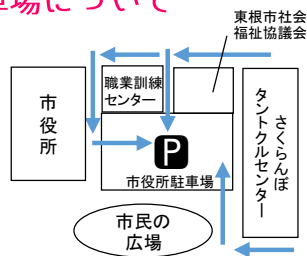

受講申込QRコード

あそびあランド クリスマスイルミネーション点灯

点灯日時	11月23日(水)～12月31日(土) 16時～21時
場所	ひがしねあそびあランド 北側デッキ周辺
内容	あそびあランド冬の名物！キラキラのイルミネーションを今年も飾ります。冬のあそびあランドを楽しみながら、ぜひ見に来てください。

あそびあランドで撮った写真を募集します

募集期間	11月15日(火) まで
申込	右のQRコードよりお申し込みください。
内容	あそびあランドで生き生きと遊ぶ子ども達の写真を募集します。頂いた写真はA4サイズに印刷し、まなびあテラスや各公民館に展示致します。展示が終了後、写真は差し上げます。

写真申込QRコード

問合せ：ひがしねあそびあランド ☎0237-43-5551

土・日の駐車場について

土日にけやきホールをご利用の方は、市役所駐車場をご利用ください。

土・日・祝日の時間制限について

けやきホールの土日祝の利用時間は、1時間とさせていただきます。ご協力をお願いします。

けやきひろば「天井ネットで遊ぼう」

日時	11月8日(火) 10時40分～11時30分	
場所	tantokulcenter けやきホール	
内容	けやきホール3階の天井ネットを使って遊ぼう！高い天井ネットもみんなで入ると楽しいこといっぱい！	

問合せ：tantokulcenter-けやきホール ☎0237-43-0733

～子育て支援センターよりお知らせ～

出張ゆうぎしつINけやきホール

日にち	11月1日(火)・11日(金)・15日(火)・18日(金)・22日(火)・25日(金)
時間	15時～17時
場所	tantokulcenter けやきホール 2階あかちゃんコーナー
対象	0～2才11ヶ月児の親子
定員	7組程度
内容	ゆうぎしつが、けやきホール2階あかちゃんコーナーへ移動します。いつもとは違った空間で過ごすことで新しい遊び方も見つかるかも。予約は不要です。 ※この時間ゆうぎしつのおもちゃもけやきホールに出張します。

けやきで遊ぼう (予約制)

日にち・対象	11月24日(木) 9～12ヶ月児の親子 11月25日(金) 5～8ヶ月児の親子	
時間	10時～10時45分	
場所	tantokulcenter けやきホール	
定員	5組	
内容	サロン対象者に向けて開催します。同じ位の月齢の親子、スタッフと一緒にけやきホールで遊びます。けやきホールってどんな場所？どうやって遊ぶの？けやきホールで一緒に遊びましょう。	