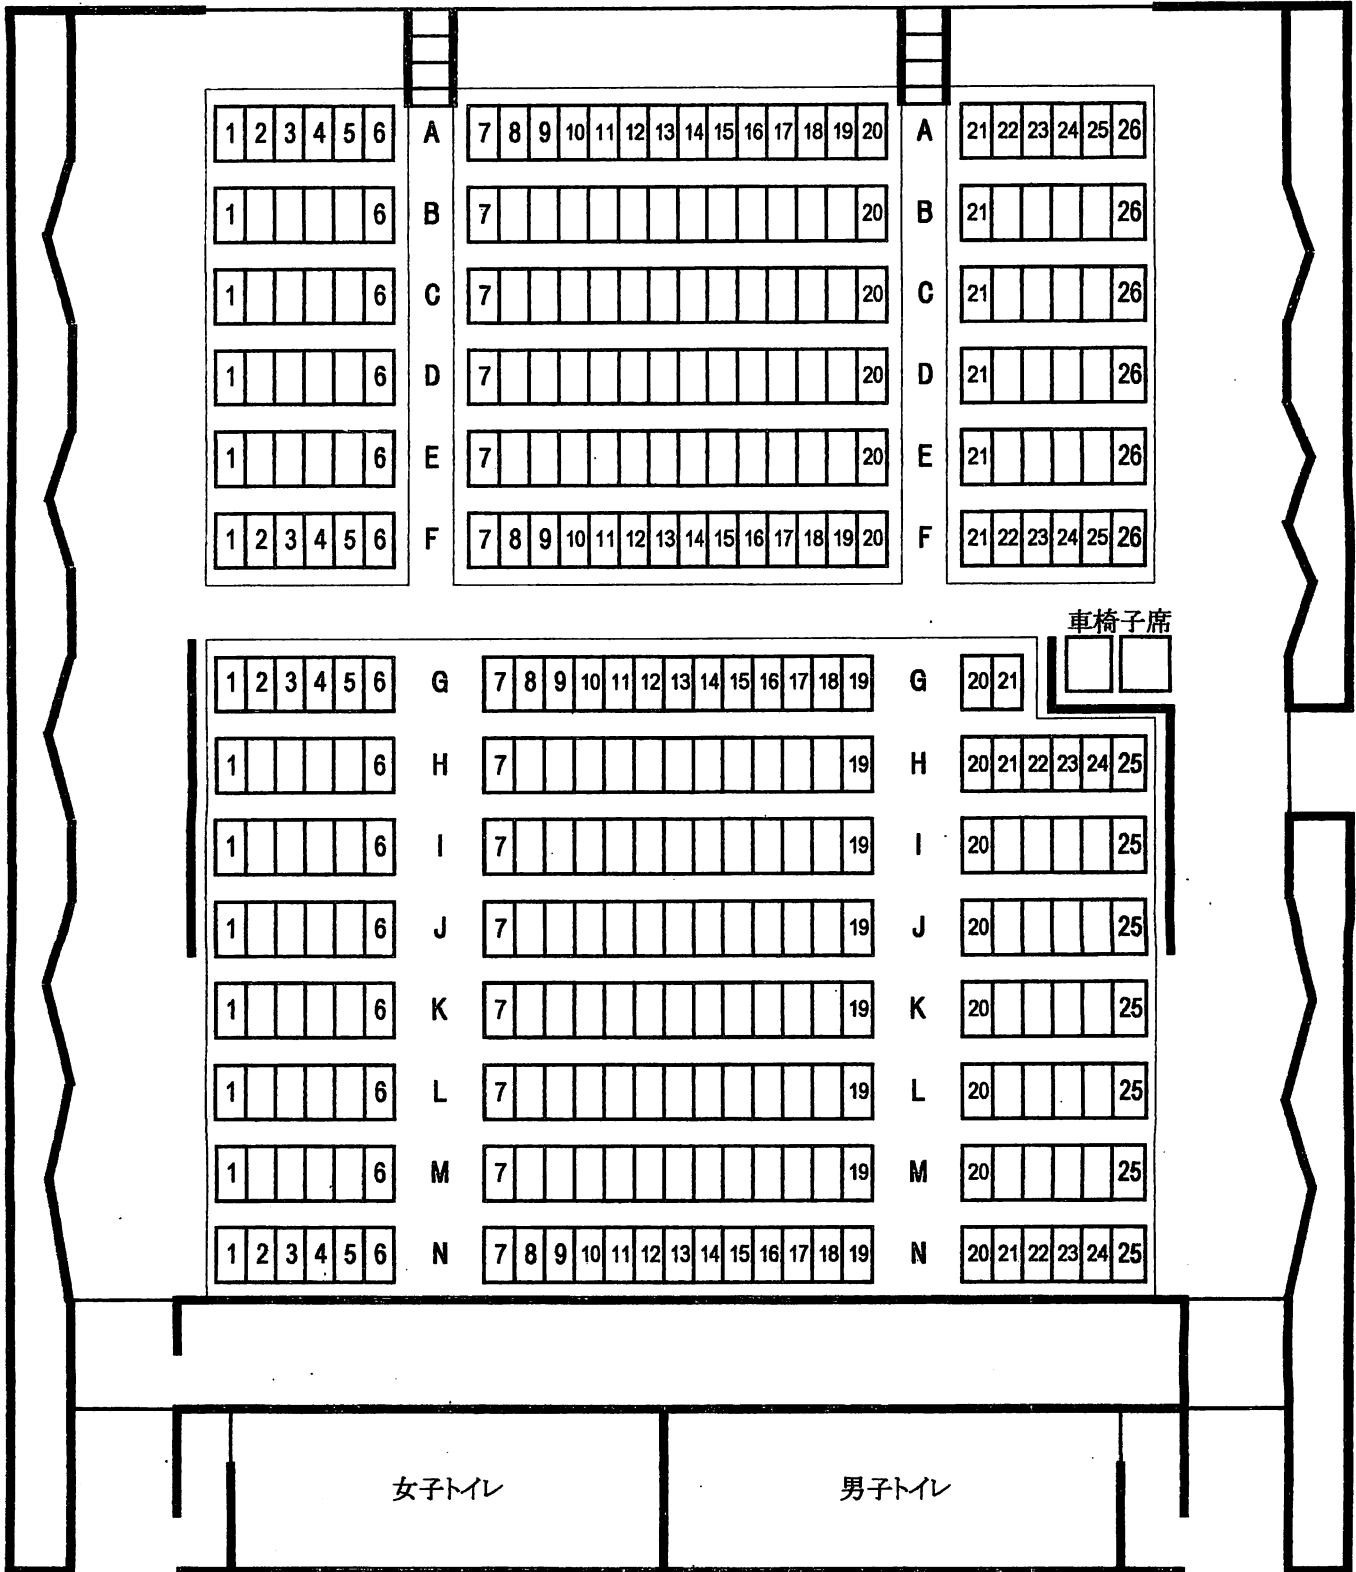

座席のご案内

2階客席 352席(352席可動 うち前方収納156席、後方収納196席、車椅子席2席)

入口

入口

座席のご案内

3階客席 148席(後方100席固定、両脇48席可動)