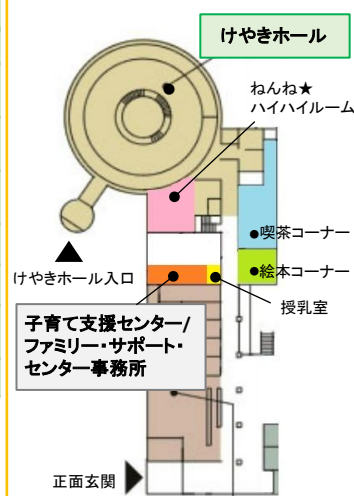

【開催場所マーク】

◆けやきホール ☆子育て支援センター事務所 ●子育て支援センター事務所前スペース ★tantokulセンター ◇あそびあランド ■神町公民館 ▼大富公民館
▲東郷公民館 ▽長瀬公民館 ○みのりの樹公園

さくらんぼtantokulセンター内 けやきホール・子育て支援センター		開館時間：月～日曜日 (第2水曜日休館※祝日にあたる場合は翌日) 9時～18時30分		
	対象	曜日	時間	場所
すすくサロン	0～7か月頃の親子・ 妊婦さん	火曜日	10時～11時30分	◆けやきホール内 ねんね★ハイハイルーム
【予約制】子育て相談	どなたでも	第1・3水曜日	10時～11時30分 (1組20分程度)	☆子育て支援センター 事務所
ぐんぐんサロン	0才～歩く前までの親子	金曜日	10時～10時30分	◆けやきホール内 ねんね★ハイハイルーム
けやきひろば	どなたでも	金曜日	10時40分～11時30分	◆けやきホール
みんな友達の時間	どなたでも	第2土曜日	15時～16時	◆けやきホール
【予約制】パパサロン	パパと未就学児の親子	第2日曜日	10時～11時	●子育て支援センター 事務所前スペース
大型すべり台を楽しもう	3才～大人の方	日曜日	10時40分～11時30分	◆けやきホール

ひがしねあそびあランド		開園時間：月～日曜日 (第2水曜日休園※祝日にあたる場合は翌日) 9時～16時		
	対象	曜日	時間	場所
あそびあひろば	どなたでも	月・木曜日	10時～12時	◇あそびあランド
あそびの探検隊！	どなたでも	第1・3土曜日	10時～12時	◇あそびあランド

東根市内の公民館・公園		親同士・子ども同士が遊びを通して交流をします		
	対象	曜日・場所	時間	
おひさまサロン	どなたでも	第1・4水曜日：■神町公民館 第3水曜日：▼大富公民館	10時～11時30分	
あそびあカーがやってくる！	どなたでも	第1・3金曜日：○神町みのりの樹公園 第2・4火曜日：▼大富公民館	14時～16時	
どうびサロン	どなたでも	第2土曜日：▽長瀬公民館 第4土曜日：▲東郷公民館	10時30分～12時	

さくらんぼtantokulセンターMAP

※ねんね★ハイハイルームを健康福祉部ご利用の方はけやきホール・子ども家庭課入口からお入りください。・健康推進課

*状況により開催を中止することがありますので、詳細はさくらんぼtantokulセンターまたはあそびあランドのHPか電話でご確認ください。